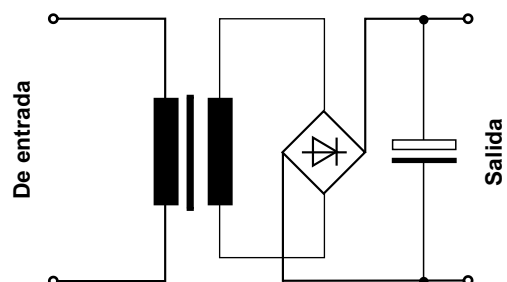

Más información se encuentra en las hojas de datos y en los manuales.

FEAS

Postfach 1521
D - 22905 Ahrensburg

Teléfono: 04102 42082
Telefax: 04102 40930

E-Mail : sales@feas.com
Internet: www.feas.com