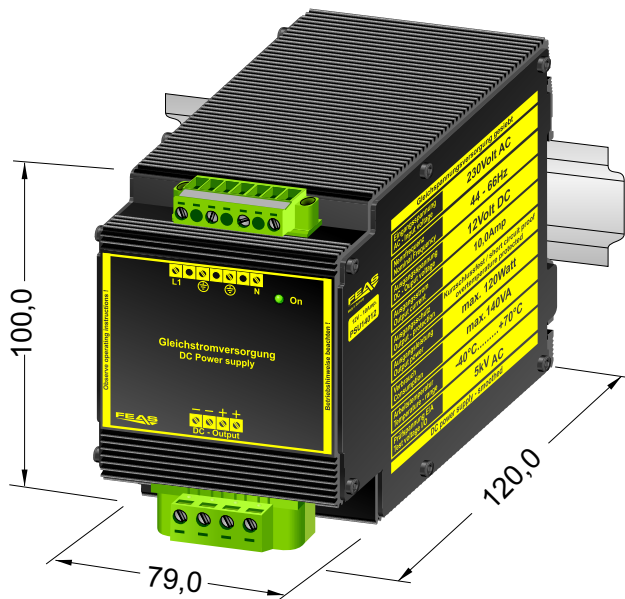

Descripción del producto

Fuente de alimentación apantallado/alisado: PSU14012

CE - konform

- Entrada: 230Vca - Salida 12Vcc
- Apantallado/alisado Tensión de salida
- Posible de conmutar en paralelo para aumento de potencia
- Lectura del estado del funcionamiento con LED
- Adecuado para usar en ambiente tropical, prueba de vibración – caja de resina colada
- Salida a potencial cero según VDE0551
- Conforme con las normas de baja tensión y de EMC
- Baja tensión de seguridad PELV (EN 50178) SELV (EN 60950)
- Seguridad según VDE, EN, UL, CSA

Aplicación

Las fuentes de alimentación de la serie PSU140 son fuentes de alimentación de transformador para la alimentación de consumidores electromecánicos como: ej. contactores, electroválvulas o relés. También están convenientes para uso en sistemas de control por programa. La estructura de las conexiones es bastante simple debido a sus pocas componentes y tiene la ventaja de una larga vida útil y un rendimiento relativamente alto (>80%). La tensión de salida tiene protección contra cortocircuito y para cargas que necesitan una alta corriente de arranque estas fuentes de alimentación son adecuadas. Sirven especialmente para el uso en la industria o la construcción naval debido al diseño robusto, encapsulado en una caja estable. Además son insensibles contra transitorios e impulsos de tensión.

Principio de funcionamiento

Con la fuente de alimentación sin regulación PSU140 la corriente continua está transferida por un transformador de 50Hz y después rectificado por un rectificador en puente. La tensión continua pulsante producida en este proceso está suavizada por condensadores. Porque no existe una etapa de regulación, ocurren variaciones en la tensión de salida dependiendo de variaciones de la tensión de entrada y carga distinta.