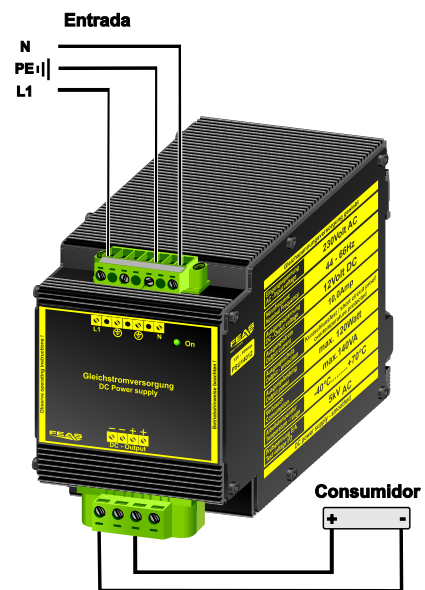

Más información se encuentra en las hojas de datos y en los manuales.

FEAS

Postfach 1521
D - 22905 Ahrensburg

Teléfono: 04102 42082
Telefax: 04102 40930

E-Mail : sales@feas.com
Internet: www.feas.com