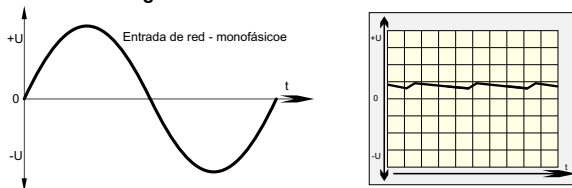

Efecto de gradación con condensador electrolítico

Realización

Montado y completamente encapsulado en una caja de aluminio para montaje directo sobre railes según DIN 46277 o montaje en la pared con tornillos.