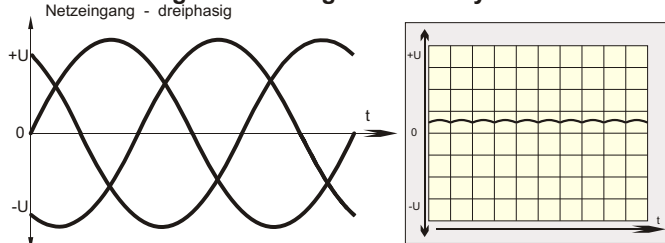

Funktionsprinzip

Bei dem unregulierten Netzteil PS3U75024 wird netzseitige Wechselspannung über einen 50-Hz Transformator übertragen und anschließend mittels eines Brückengleichrichters gleichgerichtet. Die hierbei entstehende pulsierende Gleichspannung wird mit Kondensatoren geglättet und gesiebt.

Da hier keine Regelstufe eingebaut ist, kommt es in Abhängigkeit von Eingangsspannungsschwankungen und unterschiedlicher Lastentnahme zu Schwankungen der Ausgangsgleichspannung.

Auswirkung der Glättung mit Elektrolytkondensatoren