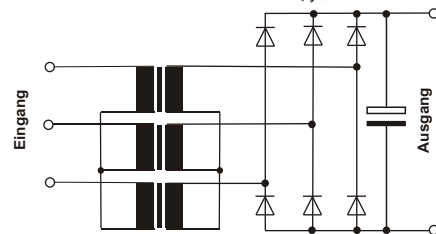

Funktionsprinzip

Bei dem unregulierten Netzteil PS3U75024 wird netzseitige Wechselspannung über einen 50-Hz Transformator übertragen und anschließend mittels eines Brückengleichrichters gleichgerichtet. Die hierbei entstehende pulsierende Gleichspannung wird mit Kondensatoren geglättet und gesiebt.

Da hier keine Regelstufe eingebaut ist, kommt es in Abhängigkeit von Eingangsspannungsschwankungen und unterschiedlicher Lastentnahme zu Schwankungen der Ausgangsgleichspannung.

Auswirkung der Glättung mit Elektrolytkondensatoren

Ausführung

Eingebaut und vollständig vergossen in einem Aluminiumgehäuse zur direkten Montage an die Wand.

Weiterführende Informationen entnehmen Sie bitte den Datenblättern bzw. den Betriebsanleitungen.